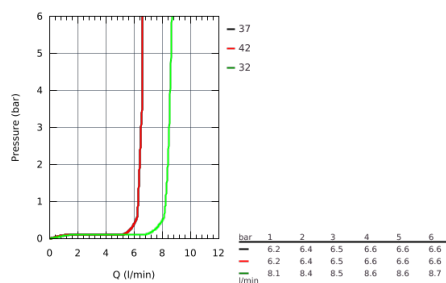

### DESCRIEREA PRODUSULUI

- compus din:
  - hand shower Rainshower SmartActive 130 Cube (26 582)
  - shower rail 600 mm
  - cu suporturi metalice de perete
  - furtun de duș Silverflex 1.750 mm (28 388 000)
- **polița GROHE EasyReach**
  - limitator de debit **GROHE EcoJoy** la 9.5 l/min
  - pulverizare perfectă cu tehnologia **GROHE DreamSpray**
  - suprafață cromată **GROHE StarLight**
- **GROHE FastFixation Plus** distanță reglabilă între suporturile de fixare pentru adaptarea la găurile de foraj existente
- **GROHE TileFix** adjustable depth on upper and lower bracket
- sistem anti-calcar **SpeedClean**
- **Inner WaterGuide** pentru o durabilitate crescută în utilizare
- funcția **Twistfree** pentru prevenirea răsucirii furtunului
- compatibil cu boilere
- presiunea minimă recomandată 1.0 bar