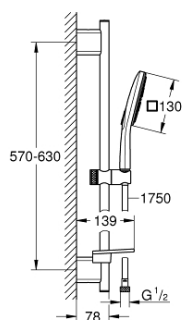

### DESCRIEREA PRODUSULUI

- compus din:
  - hand shower Rainshower SmartActive 130 Cube (26 582)
  - shower rail 600 mm
  - cu suporturi metalice de perete
  - furtun de duș Silverflex 1.750 mm (28 388 000)
- **polița GROHE EasyReach**
  - limitator de debit **GROHE EcoJoy** la 9.5 l/min
  - pulverizare perfectă cu tehnologia **GROHE DreamSpray**
  - suprafață cromată **GROHE StarLight**
- **GROHE FastFixation Plus** distanță reglabilă între suporturile de fixare pentru adaptarea la găurile de foraj existente
- **GROHE TileFix** adjustable depth on upper and lower bracket
- sistem anti-calcar **SpeedClean**
- **Inner WaterGuide** pentru o durabilitate crescută în utilizare
- funcția **Twistfree** pentru prevenirea răsucirii furtunului
- compatibil cu boilere
- presiunea minimă recomandată 1.0 bar

### PIESE DE SCHIMB

- 1: Shower rail holder (Order-nr. 48425000)
- 2: Glide element (Order-nr. 48424000)
- 3: Soap dish (Order-nr. 48426000)
- 4: Dirt strainer (Order-nr. 0700200M)